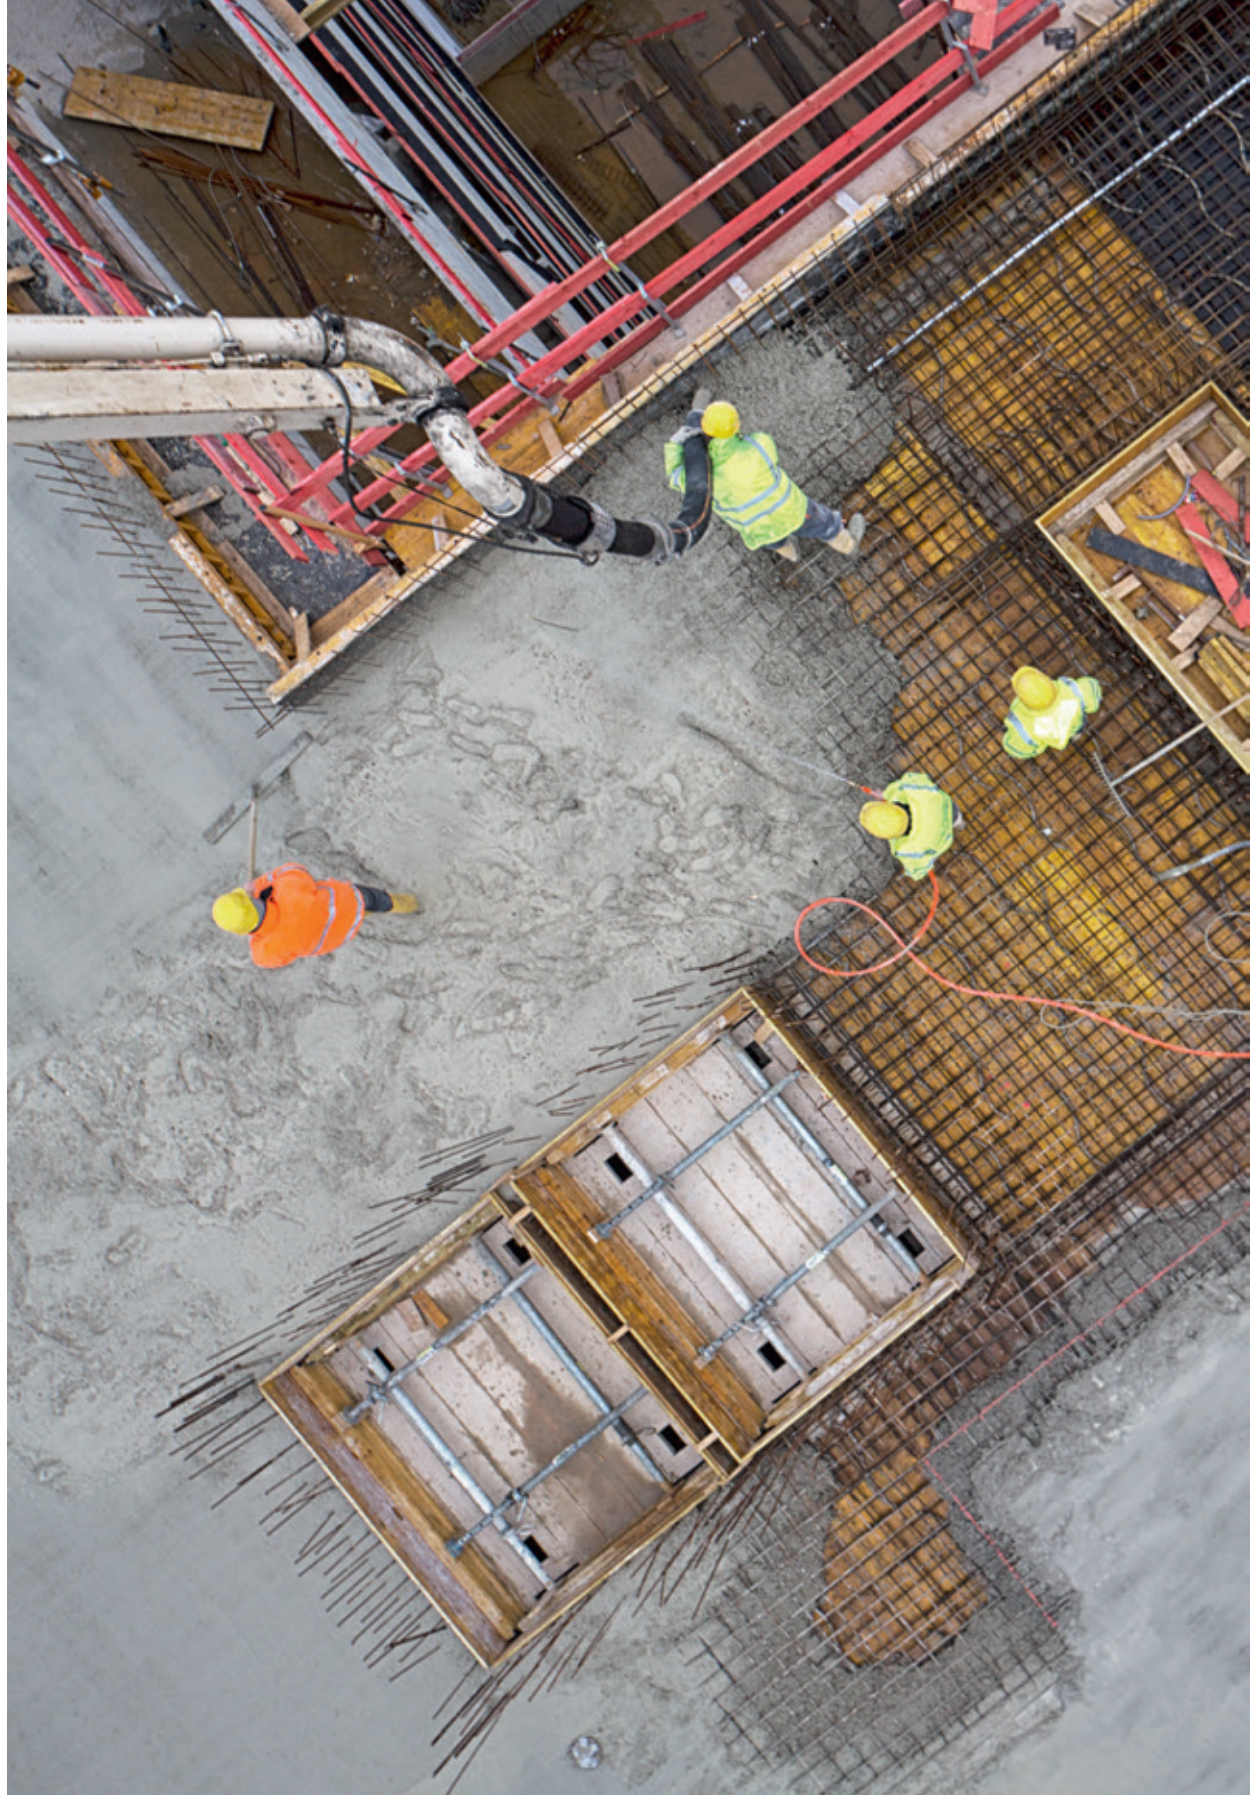

Baustellen sind permanent in Bewegung. Es herrscht ein buntes Treiben. Alles ist in ständiger Veränderung und selten herrscht Stille.

Umso erstaunlicher sind die Fotos von Anja Steinmann. Sie zeigen fernab vom üblichen Baustellengeschehen Stillleben und Schönheit, wo man sie nicht vermutet. Schönheit, die von kurzer Dauer ist, flüchtig und dennoch eindrucksvoll. Schönheit, entstanden und festgehalten im Augenblick des Betrachtens, wissentlich, dass der Moment vergänglich und kostbar ist und nur eine kurze Frequenz im Bauablauf darstellt. Szenen ohne aktive Inszenierung, unbeabsichtigt, aber wert festgehalten zu werden. Manchmal sind es Lichtreflexe auf der Wand oder Strukturen im Material.

„Wer Sinn hat zu sehen, wird entdecken, dass eine Baustelle ein Kunstraum sein kann (...). Die Fotografin Anja Steinmann hat diesen Blick und sie zeigt ihn uns mit ihren Arbeiten. Arbeiten, die im Kleinsten das Besondere entdecken und sich das Unscheinbare, das achtlos Übergangene zum Thema gemacht haben. Sie findet im scheinbar Normalen das Ungewöhnliche, die künstlerische Aussage (...). Eine Welt voller Vielfalt, Anregung, ja Anmut und Schönheit findet sich in diesen kleinsten Materialisierungen des Veränderungsprozesses, der Baustelle heißt: Ein Mini-Universum für den, der sich auf diese Verzauberung einlässt.“
(Kaspar Kraemer, Architekt)