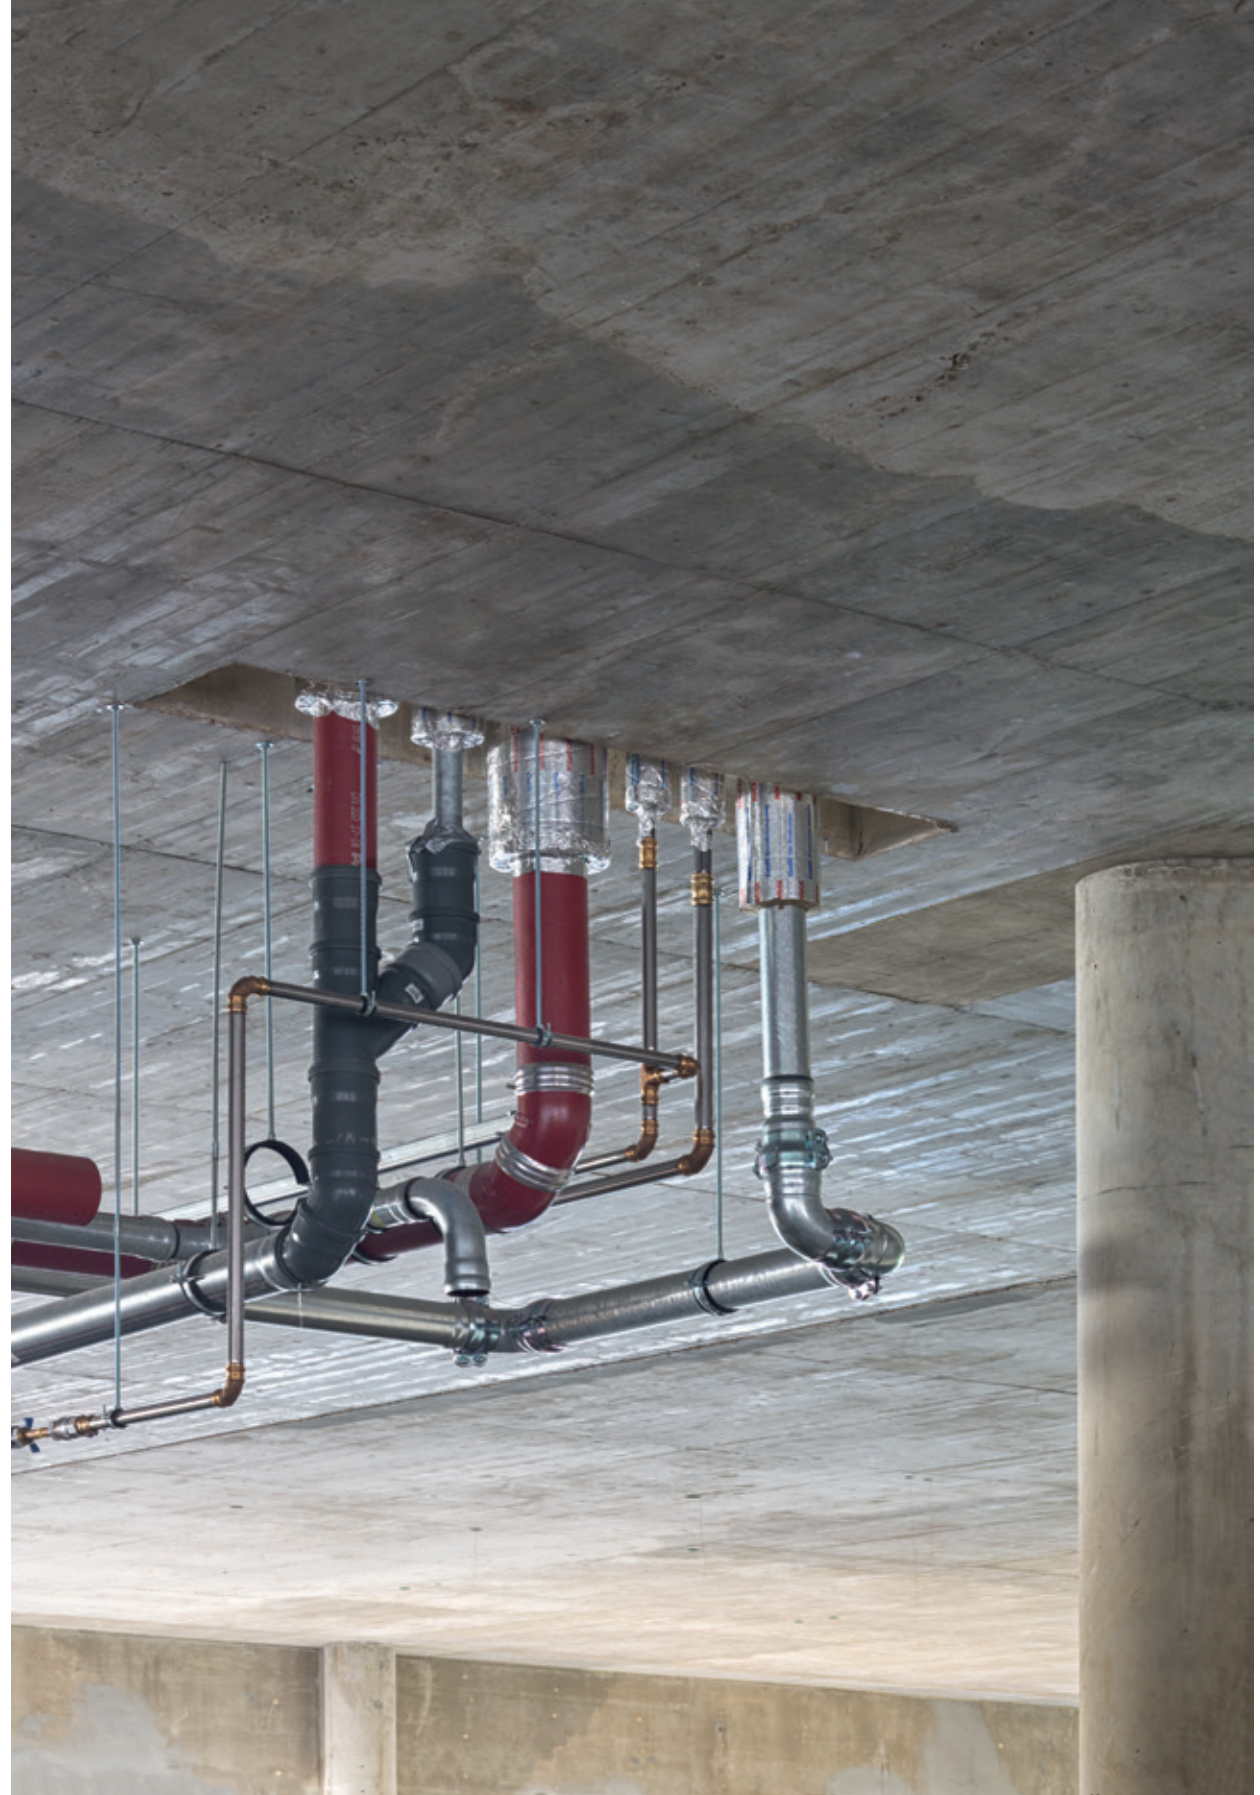

„Wer Sinn hat zu sehen, wird entdecken, dass eine Baustelle ein Kunstraum sein kann (...). Die Fotografin Anja Steinmann hat diesen Blick und sie zeigt ihn uns mit ihren Arbeiten. Arbeiten, die im Kleinsten das Besondere entdecken und sich das Unscheinbare, das achtlos Übergangene zum Thema gemacht haben. Sie findet im scheinbar Normalen das Ungewöhnliche, die künstlerische Aussage (...). Eine Welt voller Vielfalt, Anregung, ja Anmut und Schönheit findet sich in diesen kleinsten Materialisierungen des Veränderungsprozesses, der Baustelle heißt: Ein Mini-Universum für den, der sich auf diese Verzauberung einlässt.“
(Kaspar Kraemer, Architekt)